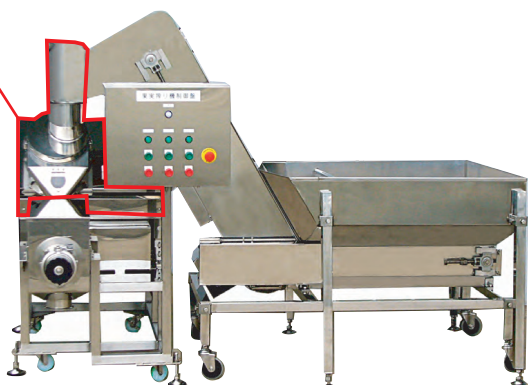

用途に応じて使い分け。

「**破碎**」

「**搾り**」

単独使用OK!

通常時(連続)

破碎

搾り

破碎部スライド時

破碎

搾り

それぞれ単独
使用できます!

破碎部