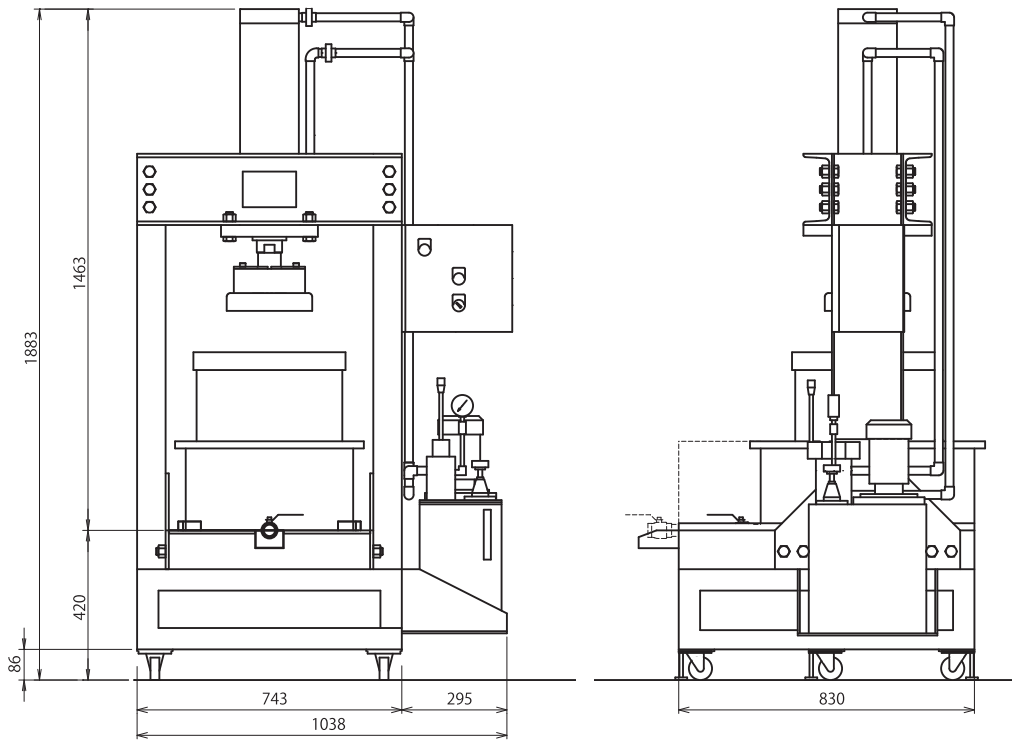

油圧搾機

りんご、ラ・フランス、ぶどう、ブルーベリー、その他の果物を搾れます。

機 械 仕 様		
機 種	IM11-60-DJ	IM11-60-DP
用 途	ジュース用	漬物用
受 槽	有	無
加 圧 力	最高11t	
最高圧力	9MPa	
本体寸法	1038W×830D×1883H	1038W×830D×1658H
バスケット寸法	φ400×500H(60L)	
ストローク	400mm	
材 質	本 体：鉄製(SUS製も可能) 接液部：SUS304(SUS316も可能)	
電 源	三相 200V	0.4kw
付 属 品	押木、压榨袋	

油压压榨機

IM11-60-DP