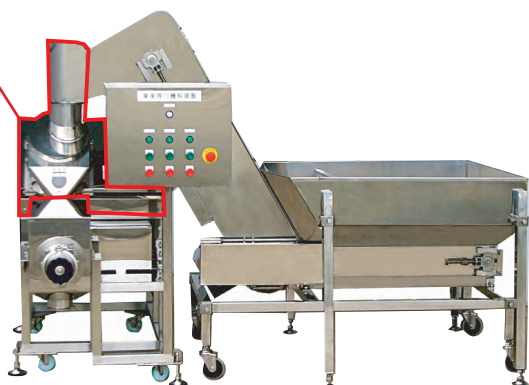

用途に応じて使い分け。

「破碎」

「搾り」

単独使用OK!

通常時(連続)

破碎

搾り

破碎部スライド時

破碎

搾り

それぞれ単独
使用できます!

破碎部